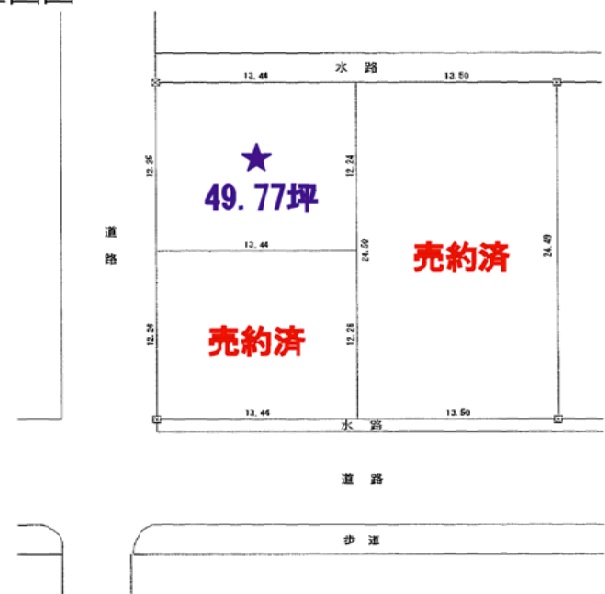

## 647万円 (49.77坪)

日当たり良好・保育園から中学校まで教育施設が近くて安心

売主のため、仲介手数料なし

★ 残り1区画になりました ★

区画図

物件種目	<b>売地</b> ※建築条件付	
所在地	燕市秋葉町4丁目4823-1	
価格	647万円 1坪13万円	
地積	164.55㎡(49.77坪)	
地目	宅地	
都市計画	用途地域 第一種住居地域 建ぺい率 60% 容積率 200%	
地形	図面参照	
諸設備	水道・電気・下水道完備予定 ※ガスなし [下水道負担金@510円/㎡]別途必要	
その他	●教育	
	つぼみ保育園まで	26m(徒歩約1分)
	燕西幼稚園まで	668m(徒歩約9分)
	燕市西小学校まで	575m(徒歩約8分)
	燕中学校まで	306m(徒歩約4分)
●ショッピング		
原信まで	677m(徒歩約9分)	
ウオエイまで	1.1km(徒歩約14分)	
●交通		
JR燕駅まで	1.5km(徒歩約19分)	
取引態様	売主	※仲介手数料は不要です